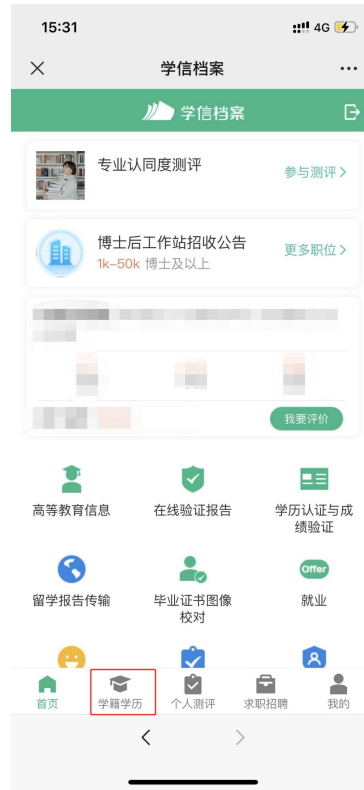

毕业生图像采集环节出示图像采集码

获取图像采集码

专业推荐 累计投票 4614

您已推荐 5 个专业, 还能推荐 3 个

我要推荐

专业满意度 累计投票 742

综合 4.4 办学条件 4.3

就业 3.9 教学质量 4.2

我要评价

院校满意度 累计投票 10387

综合 4.4 环境 4.5 生活 4.2

我要评价

学科/专业变化查询

毕业论文查重

CHSI 图像采集码

姓名: 张*三
证件号码: *****8746
学校名称: 北京工业大学
层次: 本科

此码仅用于图像采集, 采集环节出示, 请及时保存至手机, 不要随意外传

保存图片

二、“学信网”微信公众号

1. 关注学信网公众号，绑定学信网账号，点击“学信账号”，登录“学信档案”，查看学籍学历信息

2. 选择学籍，查看对应采集码

三、学信网 APP

1. 登录学信网 APP，点击“学籍查询”，查看学籍学历信息

2. 选择学籍，查看对应采集码