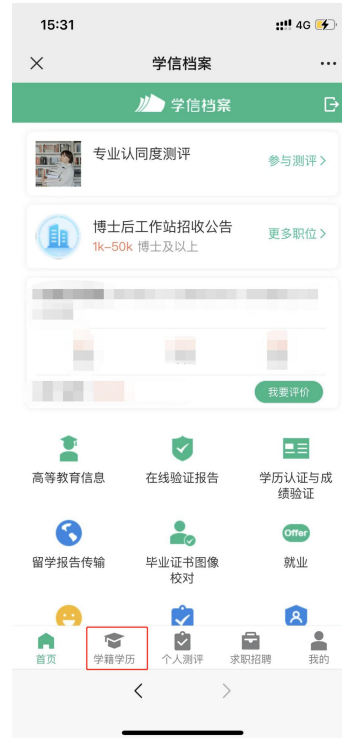

毕业生图像采集环节出示图像采集码

获取图像采集码

专业推荐 累计投票 4614

您已推荐 5 个专业, 还能推荐 3 个

我要推荐

专业满意度 累计投票 742

综合 4.4 办学条件 4.3

就业 3.9 教学质量 4.2

我要评价

院校满意度 累计投票 10387

综合 4.4 环境 4.5 生活 4.2

我要评价

学科/专业变化查询

毕业论文查重

CHSI 图像采集码

姓名: 张*三
证件号码: *****8746
学校名称: 北京工业大学
层次: 本科

此码仅用于图像采集, 采集环节出示, 请及时保存至手机, 不要随意外传

保存图片

二、“学信网”微信公众号

1. 关注学信网公众号，绑定学信网账号，点击“学信账号”，登录“学信档案”，查看学籍学历信息

2. 选择学籍，查看对应采集码

三、学信网 APP

1. 登录学信网 APP，点击“学籍查询”，查看学籍学历信息

2. 选择学籍，查看对应采集码