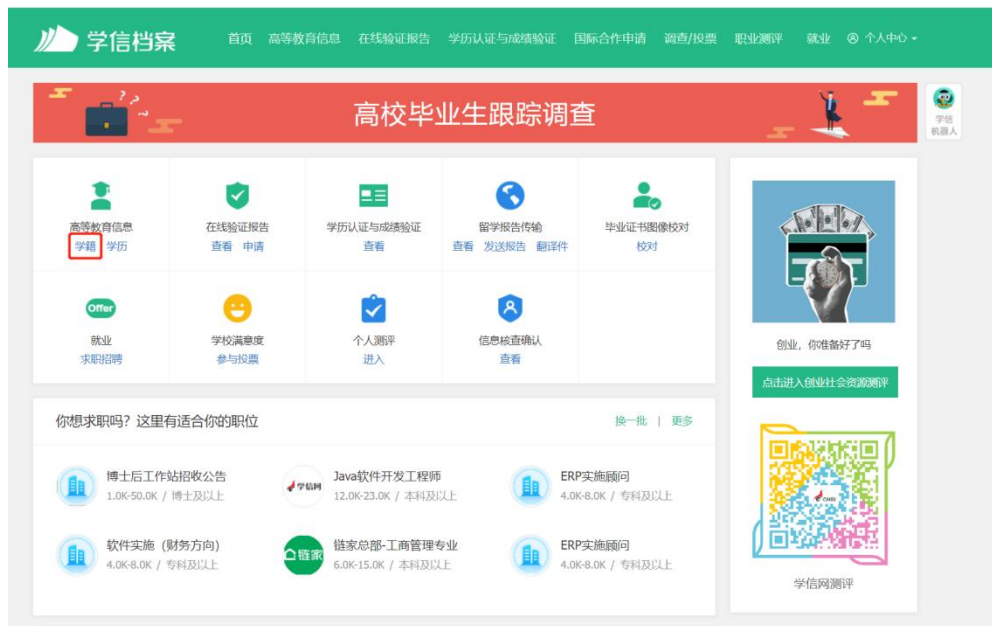

获取采集码途径

一、学信网学信档案（手机端和 pc 端流程一致）

1. 登录学信网学信档案

2. 查看本人学籍信息

3. 选择学籍，查看对应采集码

高校毕业生跟踪调查问卷

您一共有 1 个学籍 还有学籍没有显示出来? 尝试绑定学籍 | 学籍查询范围

博士-中国科学院大学-计算机系统结构